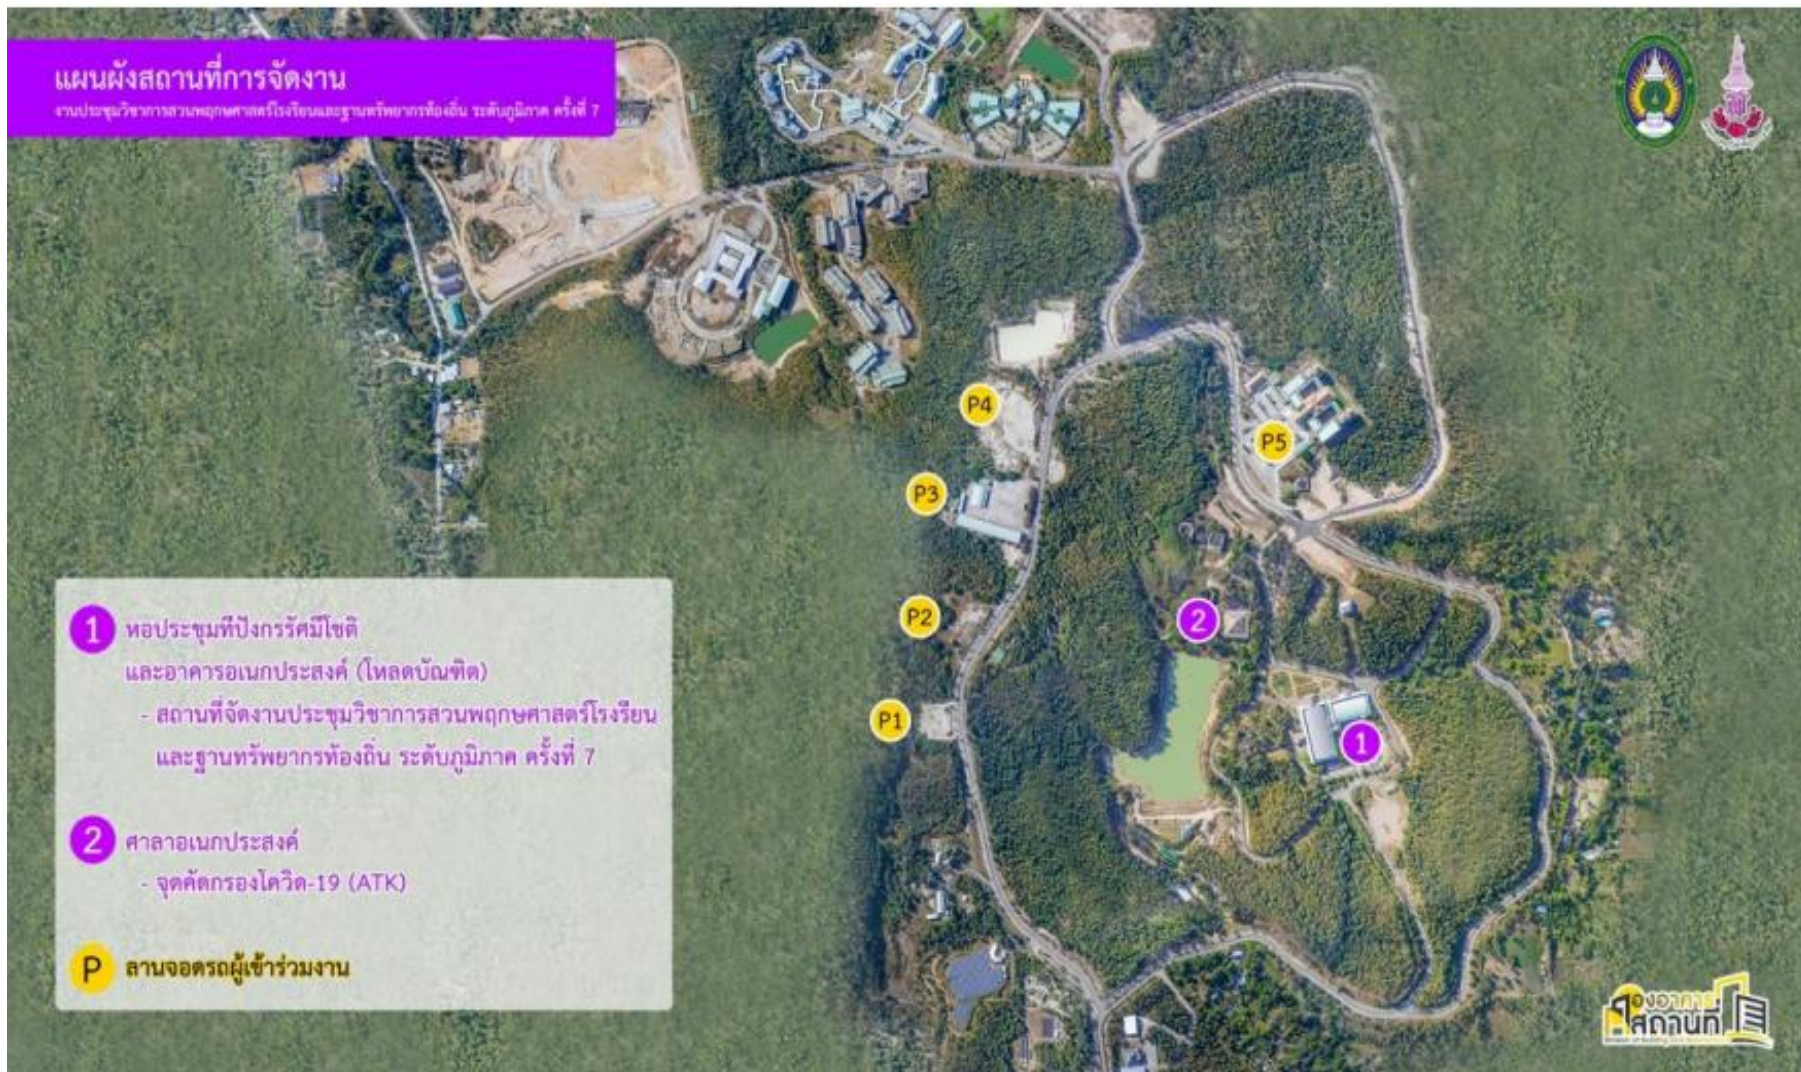

เส้นทางการเดินทางจากสถานีขนส่งจังหวัดเชียงใหม่ถึงมหาวิทยาลัยราชภัฏเชียงใหม่ ศูนย์แมริม อ.แมริม จ.เชียงใหม่ ระยะทาง 32.6 กิโลเมตร
ใช้เส้นทางหลัก คือทางหลวงหมายเลข 107

เส้นทางการเดินทางจากสถานีรถไฟจังหวัดเชียงใหม่ถึงมหาวิทยาลัยราชภัฏเชียงใหม่ ศูนย์แมริม อ.แมริม จ.เชียงใหม่ ระยะทาง 35.4 กิโลเมตร
ใช้เส้นทางหลัก คือทางหลวงหมายเลข 107

เส้นทางการเดินทางจากสนามบินจังหวัดเชียงใหม่ถึงมหาวิทยาลัยราชภัฏเชียงใหม่ ศูนย์แมริม อ.แมริม จ.เชียงใหม่ ระยะทาง 36.3 กิโลเมตร
ใช้เส้นทางหลัก คือทางหลวงหมายเลข 107

แผนผังบริเวณงานประชุมวิชาการและนิทรรศการสวนพฤกษศาสตร์โรงเรียนและฐานทรัพยากรท้องถิ่น ระดับภูมิภาค ครั้งที่ 7 ณ หอประชุมที่ปึงกรัศมีโชติ มหาวิทยาลัยราชภัฏเชียงใหม่ ศูนย์แมริม อ.แมริม จ.เชียงใหม่

สถานที่จัดบูธแสดงนิทรรศการจะอยู่ที่อาคารอเนกประสงค์เชื่อมต่อกับหอประชุมที่ปิงกรัสมิโฮเต็ล ชั้นที่ 1 และ ชั้นที่ 2 ในบริเวณวงกลมสีแดง