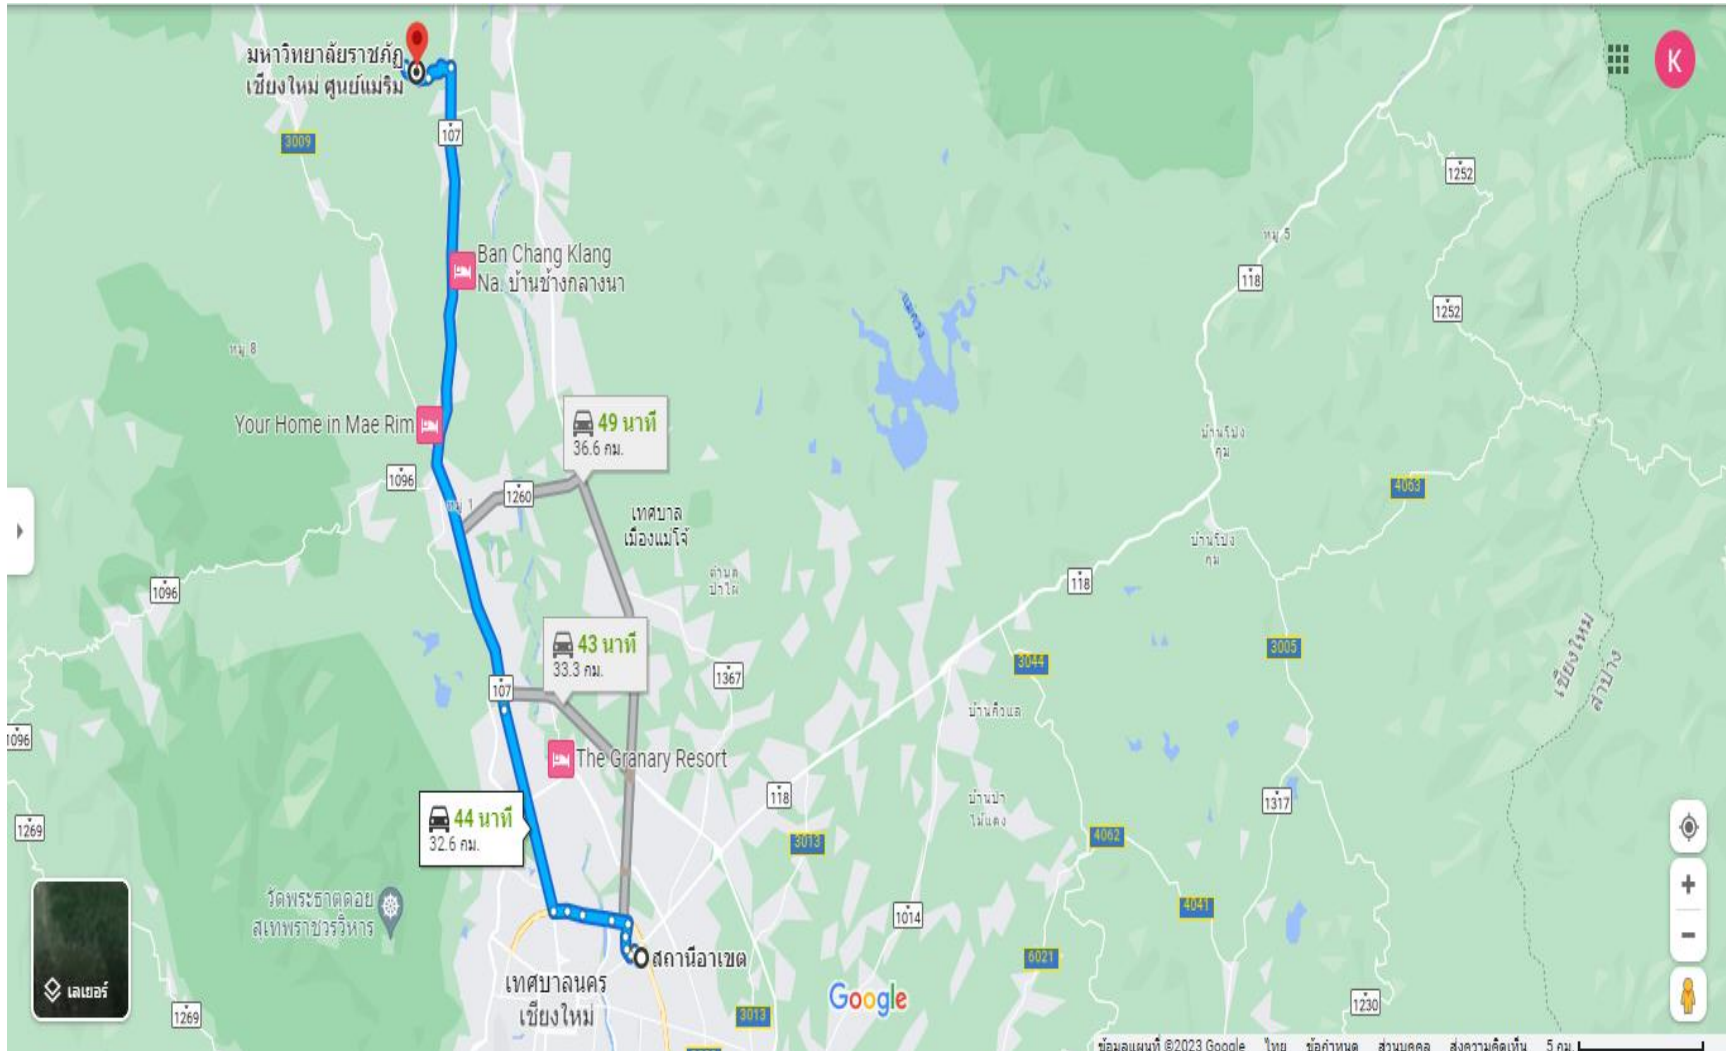

เส้นทางการเดินทางจากสถานีขนส่งจังหวัดเชียงใหม่ถึงมหาวิทยาลัยราชภัฏเชียงใหม่ ศูนย์แมริม อ.แมริม จ.เชียงใหม่ ระยะทาง 32.6 กิโลเมตร
ใช้เส้นทางหลัก คือทางหลวงหมายเลข 107

เส้นทางการเดินทางจากสถานีรถไฟจังหวัดเชียงใหม่ถึงมหาวิทยาลัยราชภัฏเชียงใหม่ ศูนย์แมริม อ.แมริม จ.เชียงใหม่ ระยะทาง 35.4 กิโลเมตร
ใช้เส้นทางหลัก คือทางหลวงหมายเลข 107

เส้นทางการเดินทางจากสนามบินจังหวัดเชียงใหม่ถึงมหาวิทยาลัยราชภัฏเชียงใหม่ ศูนย์แมริม อ.แมริม จ.เชียงใหม่ ระยะทาง 36.3 กิโลเมตร
ใช้เส้นทางหลัก คือทางหลวงหมายเลข 107

แผนผังบริเวณงานประชุมวิชาการและนิทรรศการสวนพฤกษศาสตร์โรงเรียนและฐานทรัพยากรท้องถิ่น ระดับภูมิภาค ครั้งที่ 7 ณ หอประชุมที่ปึงกรัศมีโชติ มหาวิทยาลัยราชภัฏเชียงใหม่ ศูนย์แมริม อ.แมริม จ.เชียงใหม่

สถานที่จัดบูธแสดงนิทรรศการจะอยู่ที่อาคารอเนกประสงค์เชื่อมต่อกับหอประชุมที่ปิงกรัสมิโฮเต็ล ชั้นที่ 1 และ ชั้นที่ 2 ในบริเวณวงกลมสีแดง