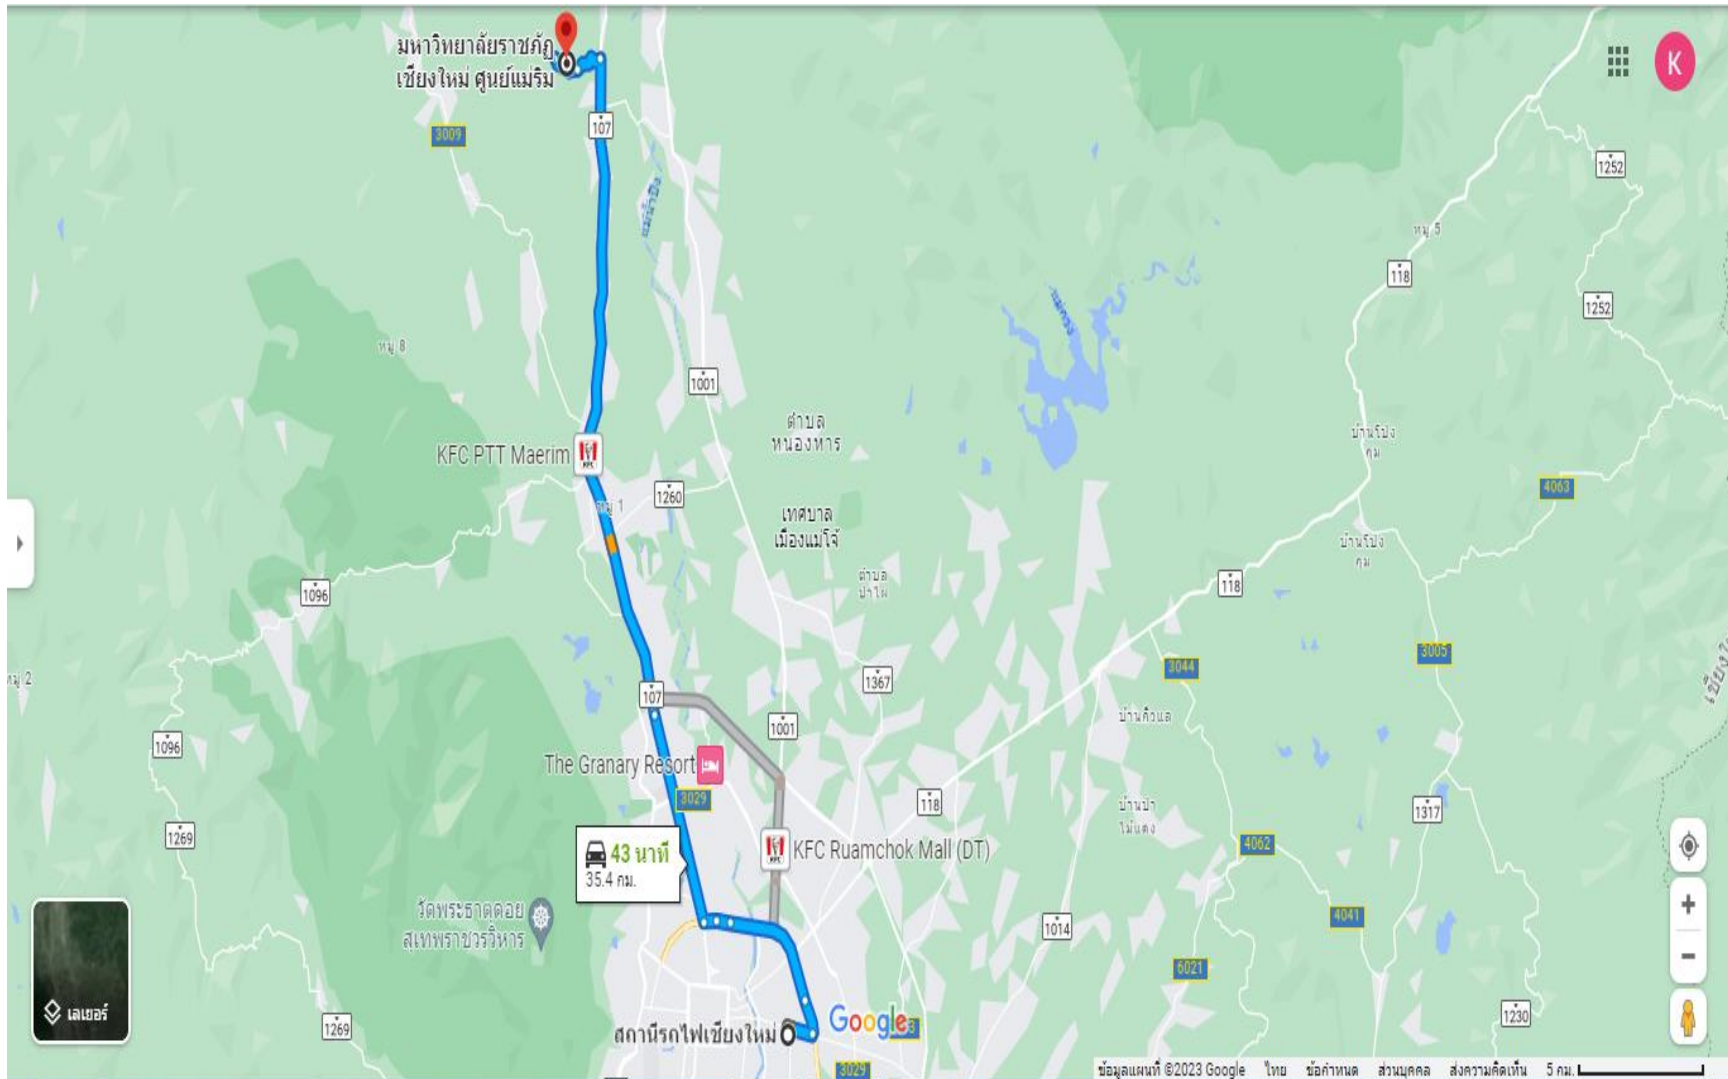

เส้นทางการเดินทางจากสถานีขนส่งจังหวัดเชียงใหม่ถึงมหาวิทยาลัยราชภัฏเชียงใหม่ ศูนย์แมริม อ.แมริม จ.เชียงใหม่ ระยะทาง 32.6 กิโลเมตร
ใช้เส้นทางหลัก คือทางหลวงหมายเลข 107

เส้นทางการเดินทางจากสถานีรถไฟจังหวัดเชียงใหม่ถึงมหาวิทยาลัยราชภัฏเชียงใหม่ ศูนย์แมริม อ.แมริม จ.เชียงใหม่ ระยะทาง 35.4 กิโลเมตร
ใช้เส้นทางหลัก คือทางหลวงหมายเลข 107

เส้นทางการเดินทางจากสนามบินจังหวัดเชียงใหม่ถึงมหาวิทยาลัยราชภัฏเชียงใหม่ ศูนย์แมริม อ.แมริม จ.เชียงใหม่ ระยะทาง 36.3 กิโลเมตร
ใช้เส้นทางหลัก คือทางหลวงหมายเลข 107

แผนผังบริเวณงานประชุมวิชาการและนิทรรศการสวนพฤกษศาสตร์โรงเรียนและฐานทรัพยากรท้องถิ่น ระดับภูมิภาค ครั้งที่ 7 ณ หอประชุมที่ปึงกรัศมีโชติ มหาวิทยาลัยราชภัฏเชียงใหม่ ศูนย์แมริม อ.แมริม จ.เชียงใหม่

สถานที่จัดบูธแสดงนิทรรศการจะอยู่ที่อาคารอเนกประสงค์เชื่อมต่อกับหอประชุมที่ปิงกรัสมิโฮเต็ล ชั้นที่ 1 และ ชั้นที่ 2 ในบริเวณวงกลมสีแดง