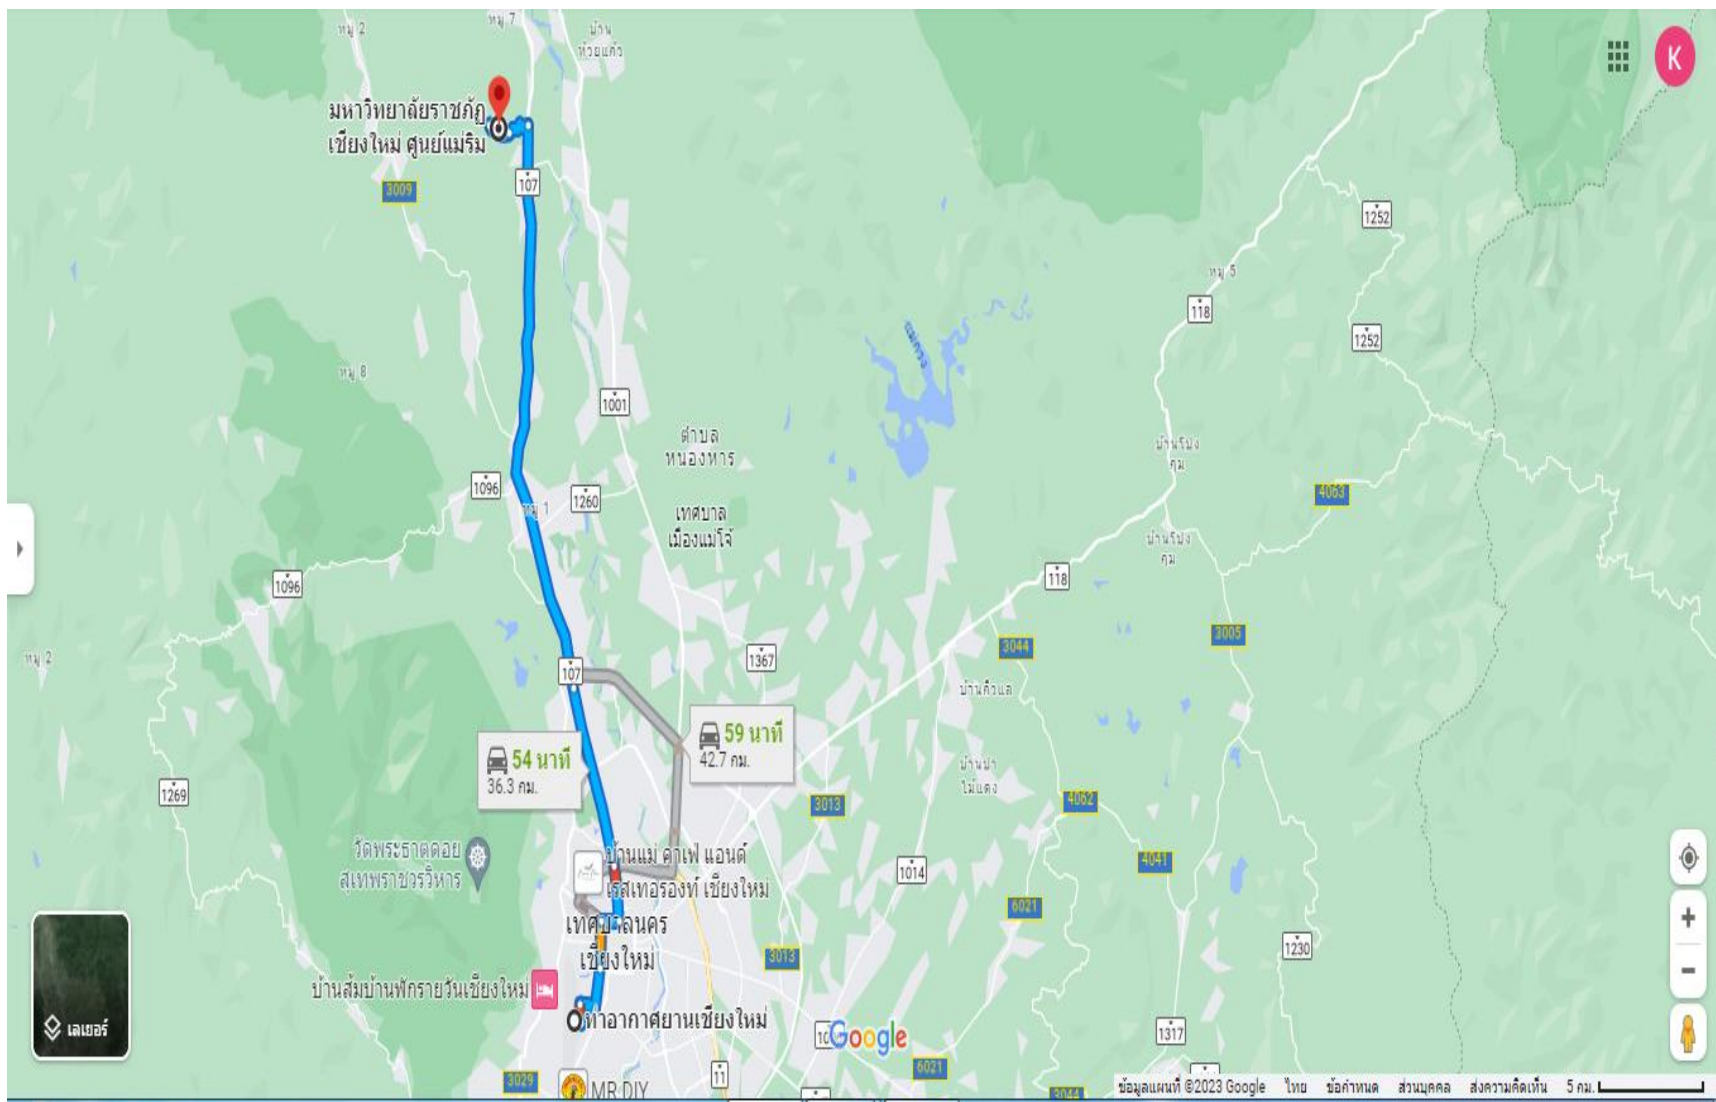

เส้นทางการเดินทางจากสถานีขนส่งจังหวัดเชียงใหม่ถึงมหาวิทยาลัยราชภัฏเชียงใหม่ ศูนย์แมริม อ.แมริม จ.เชียงใหม่ ระยะทาง 32.6 กิโลเมตร
ใช้เส้นทางหลัก คือทางหลวงหมายเลข 107

เส้นทางการเดินทางจากสถานีรถไฟจังหวัดเชียงใหม่ถึงมหาวิทยาลัยราชภัฏเชียงใหม่ ศูนย์แมริม อ.แมริม จ.เชียงใหม่ ระยะทาง 35.4 กิโลเมตร
ใช้เส้นทางหลัก คือทางหลวงหมายเลข 107

เส้นทางการเดินทางจากสนามบินจังหวัดเชียงใหม่ถึงมหาวิทยาลัยราชภัฏเชียงใหม่ ศูนย์แมริม อ.แมริม จ.เชียงใหม่ ระยะทาง 36.3 กิโลเมตร
ใช้เส้นทางหลัก คือทางหลวงหมายเลข 107

แผนผังบริเวณงานประชุมวิชาการและนิทรรศการสวนพฤกษศาสตร์โรงเรียนและฐานทรัพยากรท้องถิ่น ระดับภูมิภาค ครั้งที่ 7 ณ หอประชุมที่ปึงกรัศมีโชติ มหาวิทยาลัยราชภัฏเชียงใหม่ ศูนย์แมริม อ.แมริม จ.เชียงใหม่

สถานที่จัดบูธแสดงนิทรรศการจะอยู่ที่อาคารอเนกประสงค์เชื่อมต่อกับหอประชุมที่ปิงกรัสมิโฮเต็ล ชั้นที่ 1 และ ชั้นที่ 2 ในบริเวณวงกลมสีแดง